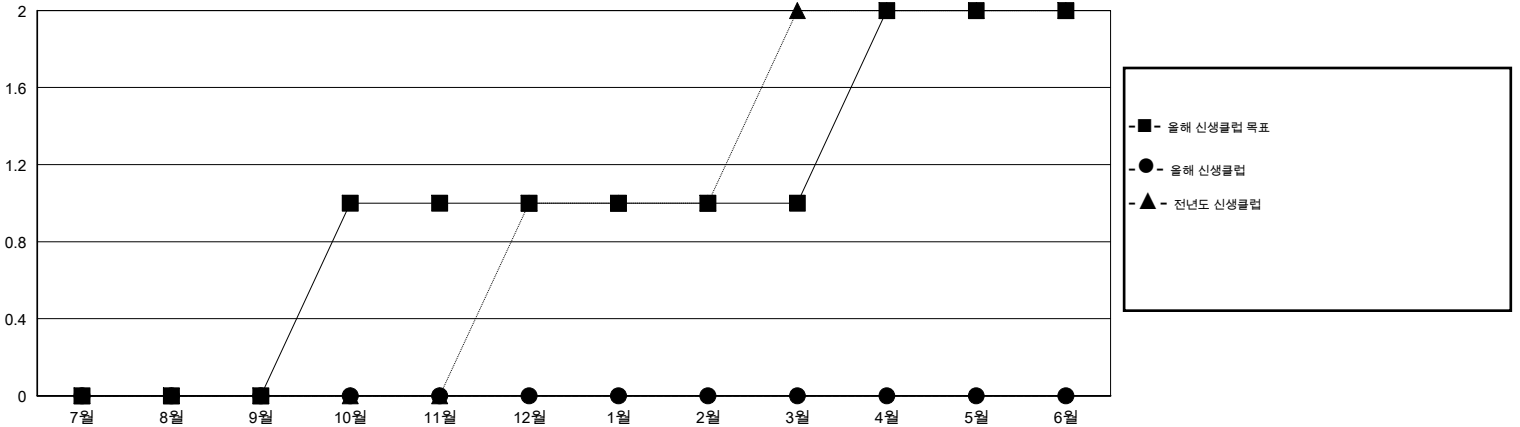

# MONTHLY MEMBERSHIP PROGRESS REPORT

District 356 C

Results as of: 2/28/2014

GMT: BYEONG-DEOK KIM

장소 REPUBLIC OF KOREA

현장지역 GMT 5

클럽					회원 1인당				
결과- 2013-2014					결과- 2013-2014				
사분기	신생클럽 목표	신생클럽	해산된 클럽	순증강/ 감소	사분기	신입회원 목표	총 추가회원	퇴회한 회원	순증강/ 감소
7월/8월/9월	0	0	0	0	7월/8월/9월	-70	232	138	94
10월/11월/12월	1	0	3	-3	10월/11월/12월	80	194	275	-81
1월/2월/3월	0	0	0	0	1월/2월/3월	-20	55	29	26
4월/5월/6월	1	0	0	0	4월/5월/6월	120	0	0	0

목표 및 누적 신생클럽 수

목표 및 누적 회원수

해산된 클럽: 3	1명 이상의 신입회원을 등록한 79 CLUBS OF 107	성별 분포	
		남성	3,972 (85.94%)
		여성	650 (14.06%)
퇴회회원	<a href="#">여기에 클릭하여 현황보고 내용 검토</a>	가족단위 회원	0
작고	8	세대주	0
클럽해산	64	비 세대주	0
기타	370		
합계	442		