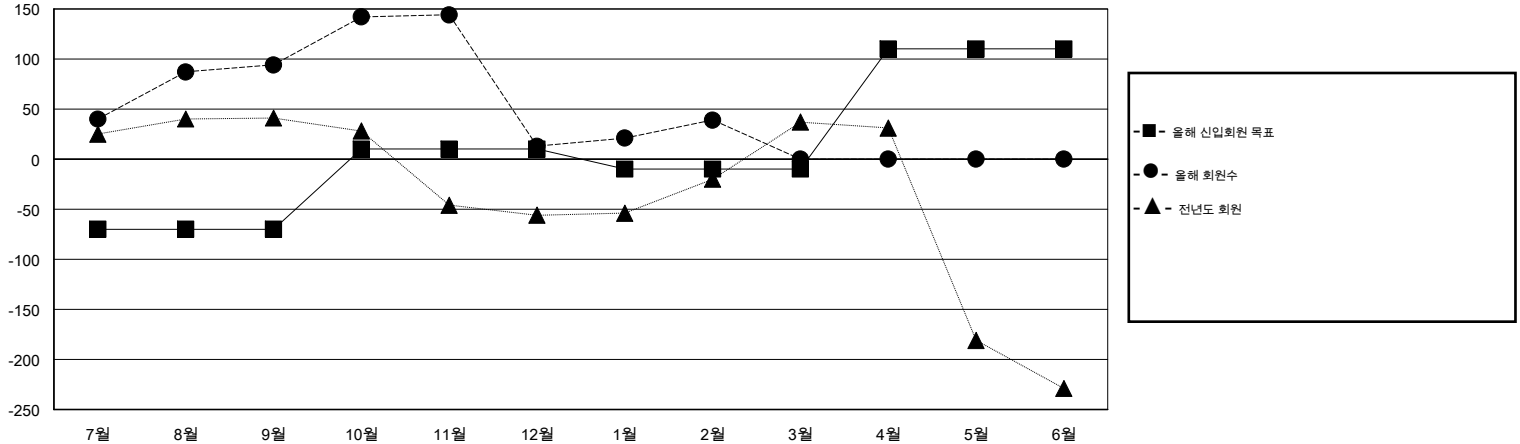

# MONTHLY MEMBERSHIP PROGRESS REPORT

District 356 C

Results as of: 2/28/2014

GMT: BYEONG-DEOK KIM

장소 REPUBLIC OF KOREA

현장지역 GMT 5

클럽					회원 1인당				
결과- 2013-2014					결과- 2013-2014				
사분기	신생클럽 목표	신생클럽	해산된 클럽	순증강/ 감소	사분기	신입회원 목표	총 추가회원	퇴회한 회원	순증강/ 감소
7월/8월/9월	0	0	0	0	7월/8월/9월	-70	232	138	94
10월/11월/12월	1	0	3	-3	10월/11월/12월	80	194	275	-81
1월/2월/3월	0	0	0	0	1월/2월/3월	-20	55	29	26
4월/5월/6월	1	0	0	0	4월/5월/6월	120	0	0	0

목표 및 누적 신생클럽 수

목표 및 누적 회원수

해산된 클럽: 3	1명 이상의 신입회원을 등록한 79 CLUBS OF 107	성별 분포	
		남성	3,972 (85.94%)
		여성	650 (14.06%)
퇴회회원	<a href="#">여기에 클릭하여 현황보고 내용 검토</a>	가족단위 회원	0
작고	8	세대주	0
클럽해산	64	비 세대주	0
기타	370		
합계	442		